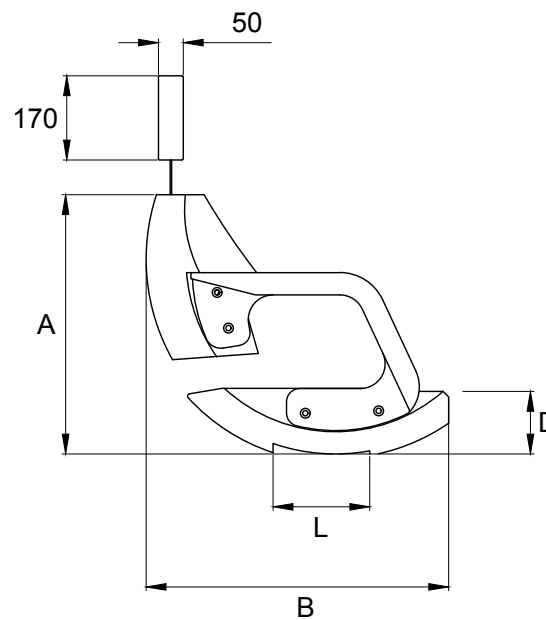

A (mm)	520
B (mm)	610
C (mm)	580
D (mm)	125
F (mm)	460
L (mm)	195
Weight (Kg)	19

The padding could vary the sizes of few centimeters

Product

P 246 SMILE PLUS

Helm Seat

Questo disegno è di proprietà della Besenzone S.p.a. A norma di legge è vietato l'uso o cessione a terzi senza specifica approvazione scritta della Besenzone S.p.a. This drawing remains the property of Besenzone S.p.a. and should not be used or passed on to a third party under any circumstance without the written permission of Besenzone S.p.a.