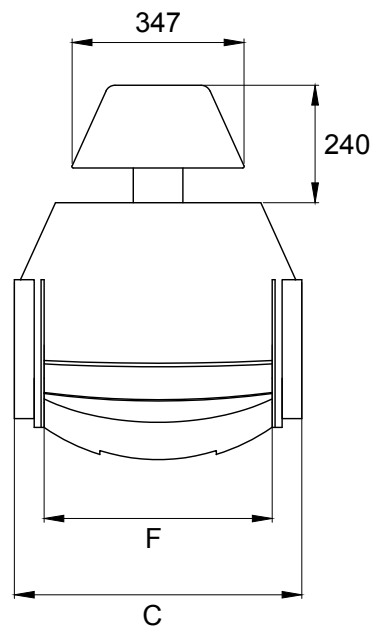

A (mm)	520
B (mm)	610
C (mm)	580
D (mm)	125
F (mm)	460
L (mm)	195
Weight (Kg)	19

The padding could vary the sizes of few centimeters

Product

P 246 SMILE PLUS

Helm Seat

Questo disegno è di proprietà della Besenzone S.p.a. A norma di legge è vietato l'uso o cessione a terzi senza specifica approvazione scritta della Besenzone S.p.a. This drawing remains the property of Besenzone S.p.a. and should not be used or passed on to a third party under any circumstance without the written permission of Besenzone S.p.a.